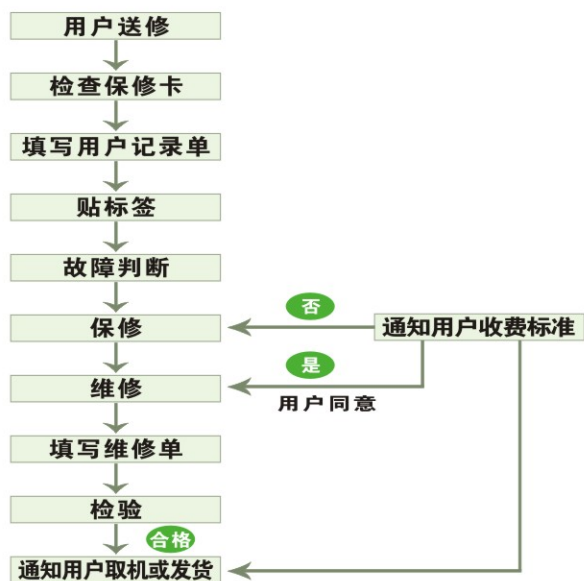

单面印刷

ROYAL

上海龙禹船舶技术有限公司
Shanghai Royal & Precise ShipBuilding Technology CO.,LTD

仪器维修与检校服务

一、维修与检校服务介绍

- ◆ 我们有完善的维修管理制度，经验丰富的维修工程师，优秀的维修服务团队和优惠的收费标准。
- ◆ 提供国家技术质量监督局下属的计量校准实验室签发的检定证书和校准证书。
- ◆ 我们提供便捷的维修服务：只需通知我们维修需求，即有专人上门取、送维修设备。

二、维修设备器材及场所展示

三、维修服务流程介绍

四、维修设备类型介绍

- 1、索佳品牌全站仪、经纬仪、水准仪的维修服务
- 2、徕卡品牌全站仪、经纬仪、水准仪的维修服务
- 3、苏一光品牌全站仪、经纬仪、水准仪的维修服务
- 4、上海龙禹品牌附件的维修服务
- 5、各种品牌设备的检校服务并提供校准证书
- 6、其他设备维修：工业手簿、涂层测厚仪、粗糙度仪的维修以及徕卡测距仪的以旧换新服务

五、专业的维修团队介绍